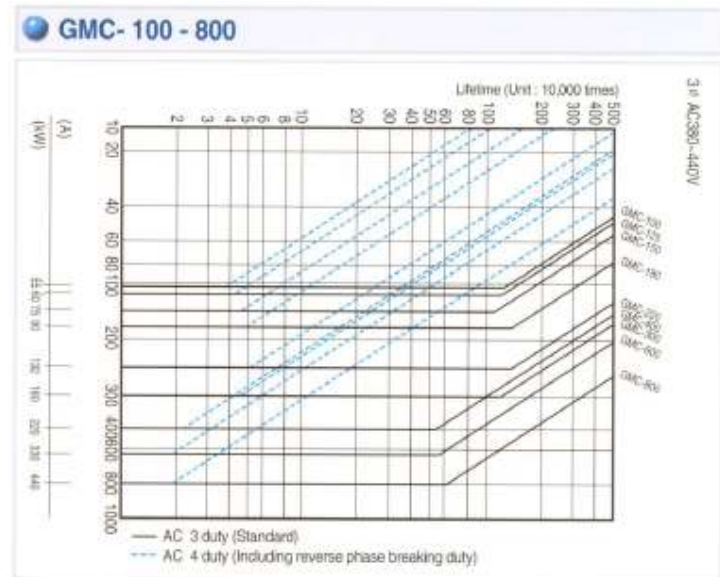

## LG Industrial Systems Contactors

Type		GMC-300	GMC-400	
<b>Ratings</b>				
AC1		350A	420A	
AC3	200~240V	90kW 300A	125kW 400A	
	380~440V	160kW 300A	220kW 400A	
	500~550V	160kW 250A	225kW 350A	
	690V	200kW 220A	250kW 300A	
<b>Continuous Current</b>				
<b>UL</b>		350A	450A	
Motor AC	Single Phase	115V	-	
		230V	-	
	Three Phase	200V	100 HP	125 HP
		230V	100 HP	150 HP
		460V	200 HP	300HP
		575V	200 HP	300 HP